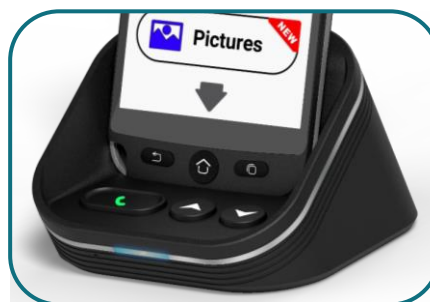

Funções

- Câmara 5,0 MP (foco automático)
- Mensagens de texto SMS / textos e imagens MMS: leitura e envio simplificados
- Contactos da agenda telefónica ilimitados
- Navegador multimédia
- Aplicações WhatsApp, Facebook, Youtube
- Google Play (necessita uma conta google)
- Compatível NFC

Especificações técnicas

- 4G LTE GSM quad-band (850/900/1800/1900 MHz)
- Bluetooth 4.2 e WiFi 802.11 b/g/n para conectar-se a alto-falantes de automóveis, do domicílio, etc.
- Sistema operativo: Android 10 Go
- Autonomia em conversação de até 8 horas
- Autonomia em espera de até 300 horas
- Suportes para 2 cartões micro sim
- Suporte para cartão SD (de até 64GB)
- Micro USB
- 1GB RAM – 16GB Flash
- NFC - Funcionalidade pagamento telefónico
- Tomada jack (3,5 mm)
- Auscultador e cordão incluídos
- Alimentação elétrica: 5V 2A EU
- Bateria Li-Ion 2700 mAh, 4,35V de longa duração
- Dim: 143 x 73 x 10,5 mm
- Valores SAR para a Cabeça: 0,224 W/Kg - Corpo: 0,670 W/kg - Membros: 2,226 W/Kg

Referências comerciais

M50 – versão UK

3700601422986

Embalagem principal

x6

Base de carregamento amplificada

amplicomms

* Dependendo da disponibilidade dos serviços e das opções oferecidas aos assinantes pelo Operador.

Serviços comerciais e marketing para a marca Amplicomms: ATLINKS Europe – 147, Avenue Paul Doumer- 92500 Rueil Malmaison-França. A ATLINKS Europe é uma sociedade por ações simplificada com um capital de 500.000 €. Inscrita sob o nº508 823 747 no registo comercial da cidade de Nanterre. O fabricante reserva o direito de modificar as características dos seus produtos com o propósito de realizar aperfeiçoamentos técnicos ou de modo a respeitar novos regulamentos. A Amplicomms é uma marca registada da Swissvoice International SA. ©Copyright ATL INKS Europe 2020. Reprodução proibida. Fotos não contratuais.