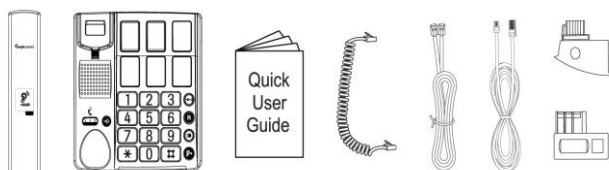

+40dB

90dB

BigTel 40^{Plus}

Audio

- **Tecla Audio-boost en el auricular para ajustar el volumen (+40dB)**
- **Ecualizador en modo de Audio Boost (ajustable mediante una tecla deslizante)**
- **Timbres potentes (hasta 90dB)**
- Volumen del auricular ajustable a través de una tecla deslizante
- Volumen del timbre ajustable (bajo, alto, apagado)

Funciones Principales

- Compatible con audífonos
- **6 memorias directas con foto**
- 10 memorias indirectas de dos toques
- Indicador de timbre grande extra brillante (rojo)
- Teclado con teclas grandes para marcar fácilmente
- Rellamada

INSIDE THIS BOX

Especificaciones Técnicas

- Modo de marcación seleccionable: tono y pulso
- Montable en pared
- Duración intermitente: 100 ms, 300 ms
- Tecla R Flash
- Cable telefónico extraíble RJ11 / RJ11 + adaptadores del país
- Dimensiones Base: (Ancho x P x Alto): 175 x 175 x 62 mm
- Peso: 636 g