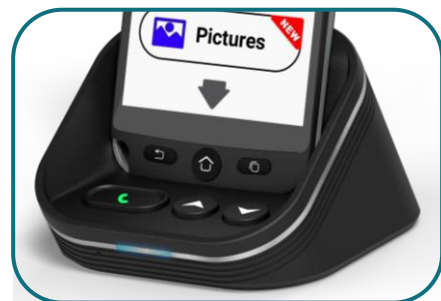

Características

- Cámara de 5.0 MP (auto-foco)
- SMS / MMS: lectura / envíos simplificados
- Contactos ilimitados
- Navegador Multimedia
- Apps: WhatsApp, Facebook, Youtube
- Google play (necesita cuenta Google)
- Compatible con NFC

Especificaciones Técnicas

- Cuatribanda 4G LTE GSM (850/900/1800/1900MHz)
- Bluetooth 4.2
- WIFI 802.11 b/g/n
- Idiomas en pantalla: EN, ES, DE, FR, PT, NL, SE, DK, IT, NO, FI, RU, AR, IN, CN, CZ, GR, IL
- Tiempo de autonomía para hablar de hasta 8 horas
- Autonomía en espera de hasta 300 horas
- Soporte 2 tarjetas micro sim
- Soporte tarjeta SD (hasta 64GB)
- Micro USB
- 1 GB RAM – 16GB Flash
- Conexión auricular (3.5 mm jack).
- **Auriculares y cordón de cuello incluidos**
- Fuente de alimentación: 5V 1A EU
- Batería 2700 mAh Li-Ion, 4.35V
- Dim: 143 x 73 x 10,5 mm
- Valores SAR cabeza: 0.224 W/Kg – Cuerpo: 0,670 W/Kg - Miembros: 2,226 W/kg

Referencias Comerciales

M50

3700601422931

Uds por caja de agrupamiento x 6

Base de carga con altavoz

amplicomms

* Bajo reserva de contratación con su operador de telefonía fija y disponibilidad del servicio. Departamento de Ventas y Marketing: ATLINKS 147 avenue Paul Doumer 92500 Rueil Malmaison - Francia. ATLINKS Europa es una entidad por acciones simplificada con capital de 500.000€ inscrita en el Registro Mercantil de Sociedades de Nanterre bajo el no508 823 747. El fabricante se reserva el derecho de modificar las características del producto a fin de introducir mejoras técnicas o cumplir con nuevas regulaciones. Amplicomms es una marca registrada de Swissvoice International SA. © Copyright ATLINKS 2020. Se prohíbe su reproducción. Fotografías no contractuales