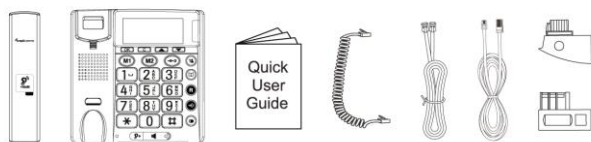

BigTel 48^{Plus}

Audio

- **Verstärkertaste für extra laute Hörerlautstärke (+40 dB)**
- **Klangregelung im Verstärkermodus (über einen Schieberegler einstellbar)**
- **Extra lauter Klingelton (bis zu 90 dB)**
- Klingeltonlautstärke einstellbar (3 Stufen)
- Hörerlautstärke einstellbar (7 Stufen)

Hauptfunktionen

- **Großes, gut lesbares 3-zeiliges alphanumerisches Display**
- Datums- und Uhrzeitanzeige
- Anzeige der Gesprächsdauer
- 8 Menüsprachen (DE, EN, FR, NL, ES, IT, SE, DK)
- **2 programmierbare Direktwahltasten (M1, M2)**
- 10 Kurzwahl-Speicherplätze
- Telefonbuch mit 32 Namen und Nummern
- **Große beleuchtete Taste bei aktivierter Freisprechfunktion**
- Große, extra helle LED-Anrufanzeige (rot)
- Große kontrastreiche Tasten
- Wahlwiederholung
- Anrufliste der letzten 32 eingegangenen Rufnummern mit Datum und Uhrzeit (Clip)*
- Nebenstellentauglich
- **Hörgerätekompatibel**

Technische Spezifikationen

- Wahlverfahren auswählbar (Ton oder Impuls)
- Wandmontage möglich
- Flashzeit: 100 ms, 300 ms
- Rückfragetaste
- Abnehmbares RJ11/RJ11 Telefonkabel + länderspezifischer Adapter
- Abmessungen des Hauptgeräts (B x T x H): 175 x 175 x 67 mm
- Gewicht: 506 g

Referenzen

Amplicomms BigTel 48^{Plus} UN Dark Grey

EAN: 3700601423891

Ref.-Nr. ATL1423891

Umkarton 6 Stück

Garantie 24 Monate

INSIDE THIS BOX

Verstärkertaste für extra laute Hörerlautstärke

Große, extra helle LED-Anrufanzeige