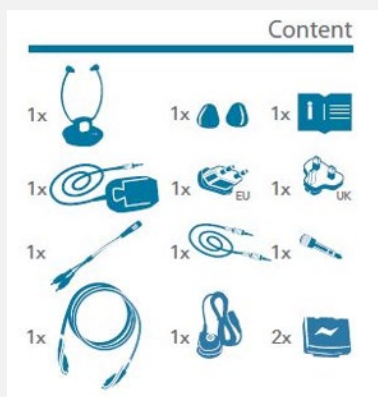

TV2500

Auscultadores estetoscópicos de amplificação

- Alta amplificação, até a 100dB
- Ajuste fácil do som
- Transmissão por rádio digital

Entrada ótica (cabo incluído)

Ajuste do equilíbrio lado esquerdo e direito

Transmissão digital

Ligação fácil

TV2500

FUNÇÕES:

- **Entrada ótica de áudio para uma excelente qualidade de som (cabo ótico incluído)**
- **Transmissão estereofónica levando a qualidade do CD diretamente aos seus ouvidos**
- **Excelente conforto para um uso prolongado**
- **Um microfone integrado permite escutar os sons ambientes ao premir um botão**
- **Fácil controlo de volume e equilíbrio**
- **3 controlos do tom predefinidos**
- **Completamente sem fio - fácil conexão plug-and-play**
- **Entregue com 2 baterias (a 2ª bateria pode ser recarregada na base de suporte)**
- **Função de desligamento automático quando nenhum sinal de áudio é transmitido**
- **Fornecido com microfone externo (com suporte)**
- **1 par suplementar de capas de auricular**

MEDIDAS

Dimensões L x P x A e Peso:

- **Auscultadores:** 220 x 143 x 25 mm
53 g (64 com a bateria)
- **Base de suporte:** 130 x 130 x 37 mm
115 g
- **Embalagem de oferta:**
250 x 155 x 100 mm 815

ESPECIFICAÇÕES TÉCNICAS:

- **Comutador seletor de entrada para estéreo / mono**
- **Entrada de tomada 3,5 mm para sinal analógico (cabo 3,5 <-> 3,5 mm e adaptador de tomada 3,5 -> 6,35 mm incluídos)**
- **Entrada ótica (TOSLINK) / cabo incluído**
- **Frequência: 2,4 GHz Digital (modulação GFSK)**
- **Alcance de até a 30 metros em interior e até a 100 metros em exterior**
- **Adaptador de potência para viagem, com tomadas UE e UK: saída: 5 VDC, 550 mA**
- **2 baterias Li-Polímero 3,7V 350 mAh**
- **Tempo de funcionamento da bateria: até 5 horas**
- **Tempo de carregamento: aprox. 2,5 horas**