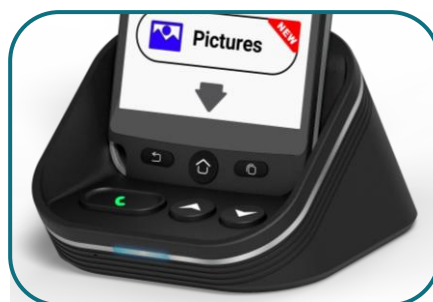

Fonctions

- Fonction mains-libres
- Appareil photo 5.0 MP (auto-focus)
- SMS / MMS: lecture / envoi simplifiés
- Répertoire illimité
- Player multimedia
- Applications WhatsApp, Facebook, Youtube
- Google Play (fonctionne avec un compte Google)
- Compatible NFC
- Langues du menu : EN, ES, DE, FR, PT, NL, SE, DK, IT, NO, FI, RU, AR, IN, CN, CZ, GR, IL

Spécifications techniques

- GSM 4G LTE quadri-bandes (850/900/1800/1900 MHz)
- Bluetooth 4.2 / WIFI 802.11 b/g/n
- Autonomie en conversation: jusqu'à 8h / en veille: jusqu'à 300h
- 2 supports de cartes sim Micro
- Emplacement carte SD (jusqu'à 64GB)
- Micro USB
- 1 GB RAM – 16GB Flash
- Prise jack (3,5 mm).
- **Ecouteurs et cordon tour de cou inclus**
- Alimentation secteur: 5V 1A EU
- Batterie 2700 mAh Li-Ion, 4.35V
- Dim: 143 x 73 x 10,5 mm
- Valeur DAS Tête: 0.224 W/Kg – Corps: 0.670 – Membres: 2,226 W/Kg

Commercial References

M50 3700601422931

Carton de regroupement x 6

Base de charge mains-libres

amplicomms

*Sous réserve d'abonnement auprès de l'opérateur et de disponibilité du service.
Services commerciaux et marketing pour la marque Amplicomms : ATLINKS Europe – 147, Avenue Paul Doumer- 92500 Rueil Malmaison-France. ATLINKS Europe, SAS, au capital de 500.000 euros, immatriculée au Registre de Commerce de Nanterre, sous le n°508 823 747. Le constructeur se réserve le droit de modifier les caractéristiques de ses produits en vue d'y apporter des améliorations techniques ou de respecter de nouvelles réglementations. Amplicomms est une marque déposée de Swissvoice International SA. © Copyright Swissvoice International SA 2020. Reproduction interdite. Photos non contractuelles.