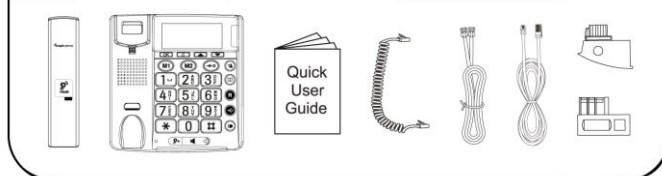

Specifiche tecniche

- Modalità di selezione: toni e impulsi
- Posizionabile a muro
- Tempo di Flash: 100ms, 300ms
- Tasto R Flash
- Cavo telefonico RJ11/RJ11 removibile + adattatori
- 1 batteria AAA 1,5V
- Dimensioni base: (L x L x A): 175 x 175 x 67 mm
- Peso: 506 g

Codici commerciali

Amplicomms BigTel 48^{Plus} UN Grigio scuro
3700601423891

Codice ATL1423891

Master carton

TBD

2 anni di garanzia

INSIDE THIS BOX

Tasto dedicato per incremento dell'audio