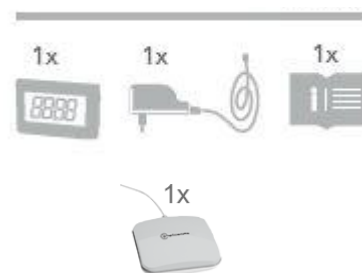

Dimensioni (larghezza x profondità per altezza - peso):

- Radiosveglia 250 x 40,6 x 109,7 mm - 388 g
- Cuscino a vibrazione: 95,3 x 26,2 x 92,9 mm - 117 g

Garanzia: 24 mesi

N. EAN: 4250711 907792

N. ordine 907792

Unità di imballaggio: 6 pz. con bar code EAN

Immagine approssimativa / dati tecnici / caratteristiche e design sono soggetti a uno sviluppo tecnico costante e possono subire modifiche senza preavviso - con riserva di errori.