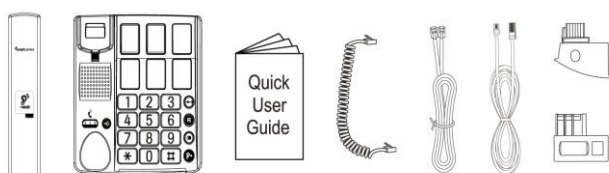

+40dB

90dB

BigTel 40^{Plus}

Audio

- **Incremento dell'audio della cornetta attraverso tasto dedicato (+40dB)**
- **Equalizzatore per l'incremento del volume (regolabile attraverso cursore)**
- **Suonerie extra forti (fino a 90dB)**
- Volume della cornetta regolabile attraverso un cursore
- Volume suoneria regolabile (Bassa, Alta, Off)

Funzioni chiave

- **6 tasti di memorie dirette con foto**
- 10 memorie indirette
- Indicatore di suoneria molto ampio (rosso)
- Tastiera dagli ampi tasti per una facile digitazione
- Ricomposizione
- Compatibile con apparecchi acustici

INSIDE THIS BOX

Specifiche tecniche

- Modalità di selezione: toni e impulsi
- Posizionabile a muro
- Tempo di Flash: 100ms, 300ms
- Tasto R Flash
- Cavo telefonico RJ11/RJ11 removibile + adattatori
- Dimensioni base: (L x L x A): 175 x 175 x 62 mm
- Peso: 636 g