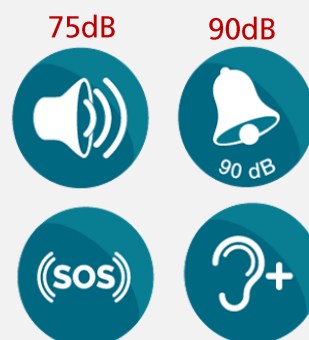

## M24 – Móvil plegable

COMPATIBLE  
CON TODOS  
LOS  
OPERADORES

Móvil plegable 2G fácil de usar con manos libres en la base de carga y envío de notificaciones SMS

- Base con manos libres: base de carga con tecla para conectar directamente el manos libres y teclas + y - de ajuste de volumen
- Melodías exta fuertes (90dB)
- Timbre con control de volumen inteligente en caso de una segunda llamada inmediata
- Notificaciones inteligente de mensajes de texto
- Pantalla a color 2.4" fácil de leer
- Tecla SOS
- Compatible con audífonos M4/T4

## Pantalla

- Pantalla a color de 2,4" (240 x 320 pixeles)
- Indicador externo de color LED ( para batería baja, llamada entrante, mensaje nuevo / llamada perdida)
- Tamaño de fuente grande en la pantalla

## Audio

- Melodías exta fuertes (90dB)
- 5 melodías ajustables (con 7 niveles)
- Opción de vibración para llamadas entrantes
- **Timbre con control de volumen inteligente en caso de una segunda llamada inmediata**

## Especificaciones Técnicas

- Red 2G
- Quad-band GSM (850/900/1800/1900 MHz)
- Bluetooth 2.1
- Idiomas en pantalla : (FR, EN, DE, NL, IT, ES, PT, PO)
- Autonomía en conversación hasta 5 horas
- Autonomía en espera hasta 7 días
- Nano SIM
- Tarjeta SD card (hasta 32GB)
- Entrada jack (3.5 mm)
- Micro USB
- Soporte de carga fácil de usar
- Fuente de alimentación: 5V 0,5A EU
- Batería 800 mAh Li-Ion 3,7 V
- Dim: 104 x 52,5 x 18 mm (cerrado)
- **Valores SAR** cabeza: 0.04 W/Kg – Cuerpo: 0,88 W/Kg – Miembros: 1,955 W/kg