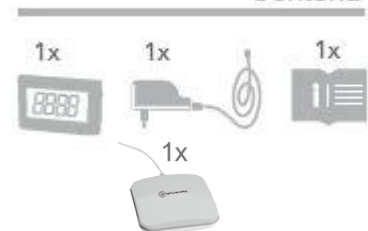

Réveil à grand afficheur LED, avec réglage automatique, alarme par sonnerie extra forte et signal ultra lumineux et coussin vibrant

Fonctions:

- Idéal pour les personnes ayant des capacités visuelles ou auditives limitées, ou dans un environnement très bruyant
- Détection des alertes des détecteurs de fumée situés à proximité (3m), relayées par les alarmes sonores et visuelles du réveil, et par le coussin vibrant (ne dispense pas de l'obligation d'installer des détecteurs de fumées, non fournis)
- Afficheur LED géant 3" / 7.6 cm, rouge à 3 niveaux de luminosité
Réglage automatique de l'heure et commutation automatique heure d'été / d'hiver
- Sonnerie extra forte réglable jusqu'à 95dB
- 6 LED blanches ultra lumineuses – efficaces aussi en plein jour
- Connexion pour un coussin vibrant externe
- Prise USB pour la recharge de téléphones portables
- Fonction répétition (snooze)
- Fonction sommeil (timer)
- Pile de sauvegarde des réglages en cas de coupure de courant (non fournie)
- Affichage de l'heure au format 24 heures ou 12 heures

Caractéristiques techniques:

- Alimentation: Entrée: 210~240 V_{AC}, 50/60 Hz Sortie: 12 V_{DC}
- Pile de sauvegarde: Pile bouton (CR 2032)

Dimensions (largeur x profondeur x hauteur – poids):

- Réveil radiocontrôlé: 250 x 40.6 x 109.7 mm – 388 g
- Coussin vibrant: 95.3 x 26.2 x 92.9 mm - 117 g

Réveil à écran géant

Sonnerie extra forte

Afficheur géant

Alarme optique ultra lumineuse

Détection des sonneries d'alarme

Contenu

Garantie: 24 mois

EAN No.: 4250711 907792