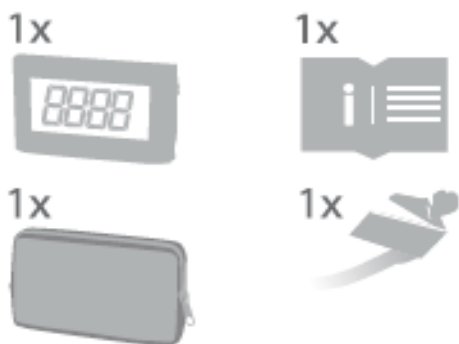

TCL250

FUNÇÕES:

- Ideal para pessoas com capacidades auditivas limitadas, ou num ambiente ruidoso
- Vibração muito forte
- Dígitos de 1.15" / 2,9 cm com retroiluminação azul, 2 níveis de intensidade + OFF
- Alarme extra forte com 3 níveis de ajuste
- Buzzer com 3 frequências diferentes
- Luz de alarme ultra brilhante
- Ajuste automático da hora
- Função snooze - temporizador do sono
- Visualização da hora comutável: 24 horas ou 12 horas
- Bolsa de transporte
- Cordão com grampo para almofada

ESPECIFICAÇÕES TÉCNICAS:

- Funcionamento com pilha: 3 x AA 1,5V
- Dimensões (largura x profundidade x altura – peso):
  127 x 33 x 67,5 mm – 142 g

REFERÊNCIAS COMERCIAIS

- **TCL 250 :** 4250711 908027
- Garantia: 24 meses
- Caixa Exportação: 6 peças com código de barras EAN

MEDIDAS

- Dimensões (L x P x A): 174 x 76 x 169 mm
- Peso: 576 g

Content

Bolsa de transporte

amplicomms