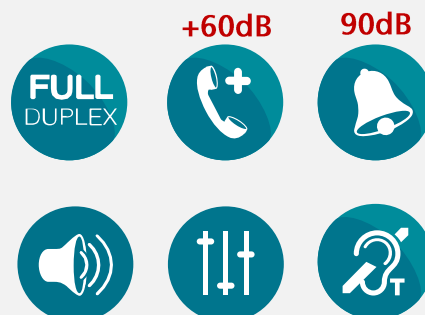

PowerTel 196 – Full Duplex

Téléphone filaire grosses touches avec une qualité de son premium même avec l'amplification maximale

- **Téléphone Full Duplex:** pour profiter de vraies conversations bidirectionnelles simultanées, en mode mains-libres comme avec le combiné, avec système d'annulation d'écho pour éviter l'effet Larsen.
- **Grande qualité de son** même avec forte amplification
- **Volume du combiné (+60dB) et sonneries (90dB) extra-forts**
- **Grande touche mains-libres rétro-éclairées**
- **Egaliseur** pour choisir le profil sonore qui vous convient le mieux
- **2 touches de mémoires directes**
- **Répertoire de 200 noms et numéros**
- **Compatible avec la plupart des prothèses auditives**

PowerTel 196

Écran

- Ecran dot-matrix alphanumérique (128x64 pixels) avec rétroéclairage blanc: 2 lignes + 1 ligne d'informations contextuelles
- Ecran avec 5 niveaux de contrastes
- Affichage de la date et de l'heure sur l'écran en mode veille
- Affichage de la durée de la communication

Audio

- **Téléphone Full Duplex:** conversations bidirectionnelles simultanées avec annulation d'écho pour éviter l'effet Larsen même avec le réglage sonore au maximum
- Full duplex en mode mains-libres comme avec le combiné
- Chambre acoustique de grande qualité pour fournir une qualité de son premium
- **Touche audio-boost dans le combiné super puissante (+60dB)**
- **Sonneries super puissantes (90dB)**
- 5 niveaux de volume du mains-libres avec touches dédiées + et -
- 8 niveaux de volume du combiné avec touches dédiées + et -
- 20 sonneries polyphoniques
- Volume de la sonnerie: Elevé / Bas / Coupé (dans ce cas, l'indicateur lumineux d'appel clignote)
- **Egaliseur** pour choisir le profil sonore qui vous convient le mieux (Elevé / Moyen / Bas)
- Bip de touches (on / off)
- Compatible avec la plupart des prothèses auditives