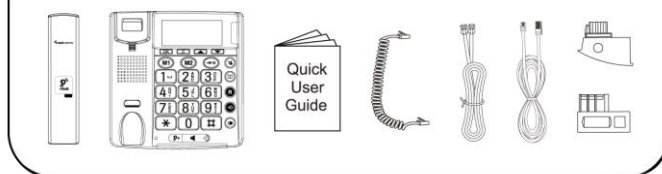

INSIDE THIS BOX

Tecla Audio-boost

2 memorias directas (M1 / M2)

amplicomms

* Sujeto a disponibilidad de servicios y opciones para suscriptores ofrecidos por el Operador. Departamento de Ventas y Marketing de la marca Amplicomms: ATLINKS Europe - 147, Avenue Paul Doumer - 92500 Rueil Malmaison-France. ATLINKS Europe es una sociedad anónima simplificada capitalizada en 500.000 €. Registrado con el no. 508 823 747 en el Registro Mercantil y Mercantil de Nanterre. El fabricante se reserva el derecho de cambiar las características del producto para ofrecer mejoras técnicas o cumplir con nuevas regulaciones. Amplicomms es una marca comercial de Swissvoice International SA. © Copyright ATLINKS Europe 2020. Prohibida la reproducción. Sin fotos vinculantes