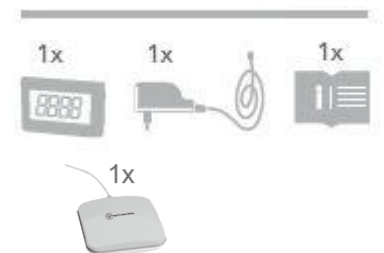

Garantía: 24 meses

N.º EAN: 4250711 907792

N.º pedido: 907792

Envase de exportación: 6 unidades con código de barras EAN

Picture similar / technical data / features and design are subject to permanent technical development and could be changed without prior notice – errors accepted.