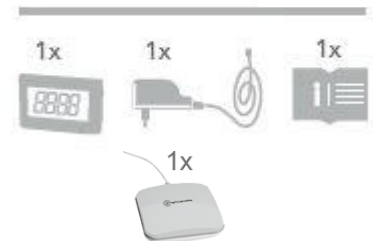

Big Display Clock

Extra luid alarm

Jumbo-display

Uiterst helder lichtsignaal

Herkenning van alarmsignalen

Radiowekker met luid alarm, extra helder lichtsignaal en bedraad tril-kussen

Functies:

- Ideaal voor personen met beperkt zicht of gehoor of in luidruchtige omgevingen
- herkenning van alarmsignalen van een rookmelder in directe omtrek van ong. 3 m en weergave van het alarm zowel akoestisch en optisch als via een aangesloten tril-kussen. Niet bedoeld als vervanging van een rookmelder.
- Rode Jumbo LED-display 3" / 7,6 cm, dimbaar in 3 trappen
- Radiowekker met automatische tijdsinstelling en automatische aanpassing zomer-/wintertijd
- Extra luid alarm van 95 dB, traploos instelbaar
- Extra heldere 6-delige flitslamp, ook bij daglicht duidelijk zichtbaar
- Aansluiting voor extern trilsysteem
- USB-aansluiting voor het opladen van mobiele telefoons
- Sluimerfunctie: sleep timer
- Noodbatterij voor beveiligen van instellingen ook bij stroomuitval (niet inbegrepen)
- Schakelbaar tijdsformaat: 24 uur of 12 uur

Technische gegevens:

- Stroomvoorziening: ingang: 210~240 V_{AC}, 50/60 Hz Uitgang: 12 V_{DC}
- Batterij: Knopbatterij (CR 2032) als beveiliging bij stroomuitval

Afmetingen (breedte x diepte x hoogte - gewicht)

- Radiowekker: 250 x 40,6 x 109,7 mm - 388 g
- Tril-kussen: 95,3 x 26,2 x 92,9 mm - 117 g

Inhoud

Garantie: 24 maanden

EAN-nr: 4250711 907792

Bestelnr. 907792

Exportverpakking: 6 stuks met EAN-barcode

Picture similar. Technical data, features and design are subject to permanent technical development and could be changed without prior notice. Errors accepted.