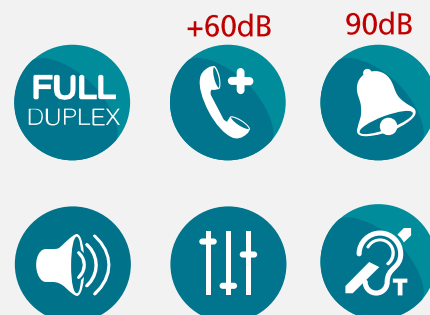

### Telefono fisso dai grandi tasti con elevata qualità audio anche quando amplificato

- **Telefono full Duplex** : conversazione simultanea bidirezionale sia in modalità vivavoce sia utilizzando la cornetta, con cancellazione dell'eco per evitare il feedback acustico
- **Elevata qualità audio** anche quando amplificato
- **Volume della cornetta molto alto (+60dB)** e delle suonerie (**90dB**)
- **Ampio tasto retroilluminato del vivavoce**
- **Equalizzatore** che permette di scegliere il profilo audio che meglio si adatta alle proprie esigenze
- **2 tasti di memoria diretta**
- **Rubrica da 200 nomi e numeri**
- **Compatibile con apparecchi acustici**

## Display

- Display alfanumerico dot-matrix (128x64 pixel) retroilluminato bianco: 2 linee + 1-linea per informazioni contestuali
- Display con 5 livelli di contrasto regolabile
- Data e ora visualizzabili in modalità attesa
- Durata della chiamata visualizzabile in conversazione

## Audio

- **Telefono Full Duplex:** conversazione simultanea bidirezionale con cancellazione dell'eco per evitare il feedback acustico
- Full duplex in modalità vivavoce e utilizzando la cornetta
- Elevata qualità del ricevitore per offrire un audio di qualità superiore
- **Tasto per aumentare l'audio del ricevitore (+60dB)**
- **Suonerie molto alte (90dB)**
- Controllo volume del vivavoce a 5-livelli con tasti dedicati + e -
- Volume ricevitore a 8 livelli con tasti di controllo + e -
- 20 suonerie polifoniche
- Controllo volume suoneria: Alta / Bassa / Off (in questo caso lampeggerà l'indicatore)
- **Equalizzatore** per scegliere il profilo audio più adatto (Alto / Medio / Basso)
- Tono tasti on / off
- Compatibile con apparecchi acustici