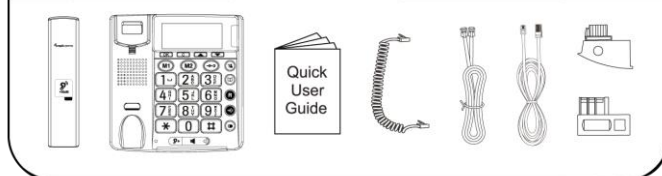

Specifiche tecniche

- Modalità di selezione: toni e impulsi
- Posizionabile a muro
- Tempo di Flash: 100ms, 300ms
- Tasto R Flash
- Cavo telefonico RJ11/RJ11 removibile + adattatori
- Dimensioni base: (L x L x A): 175 x 175 x 67 mm
- Peso: 506 g

Codici commerciali

Amplicomms BigTel 48^{Plus} UN Grigio scuro
3700601423891

Codice ATL1423891

Master carton

TBD

2 anni di garanzia

INSIDE THIS BOX

Tasto dedicato per incremento dell'audio