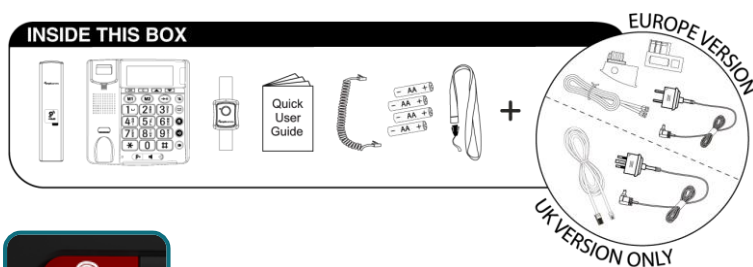

Specifiche tecniche

- Modalità di composizione selezionabili: toni e impulsi
- Posizionabile a muro
- Durata Flash: 100ms, 300ms
- Tasto R
- Cavo telefonico removibile RJ11/RJ11 + adattatori + alimentatore a basso consumo di energia
- 4 x AA 1,5V batterie non ricaricabili (telefono a filo)
- 1 batteria tipo 23A, 12V già installata nell'unità per le chiamate di emergenza
- Dimensioni base: (L x L x A): 175 x 175 x 70 mm
- Peso: 722 g

Codici commerciali

Telefono + bracciale SOS e cordino:

Amplicomms BigTel 50 Alarm^{Plus} DE/FR grigio scuro
3700601424096 / codice: ATL1424096

Master carton
2 anni di garanzia

TBD

Tasto dedicato incremento audio

amplicomms

*Soggetto alla disponibilità dei servizi e alle opzioni di abbonamento offerte dall'Operatore.

Dipartimento Sales&Marketing per il marchio Amplicomms: ATLINKS Europe – 147, Avenue Paul Doumer – 92500 Rueil Malmaison-France. ATLINKS Europe è una società per azioni semplificata capitalizzata a € 500.000. Iscritta al Registro delle Imprese di Nanterre con il numero 508 823 747. Il produttore si riserva il diritto di modificare le caratteristiche del prodotto per apportare miglioramenti tecnici o conformarsi a nuove normative. Amplicomms è un marchio di Swissvoice International SA. ©Copyright ATLINKS Europe 2020. Riproduzione vietata. Le foto non sono vincolanti.